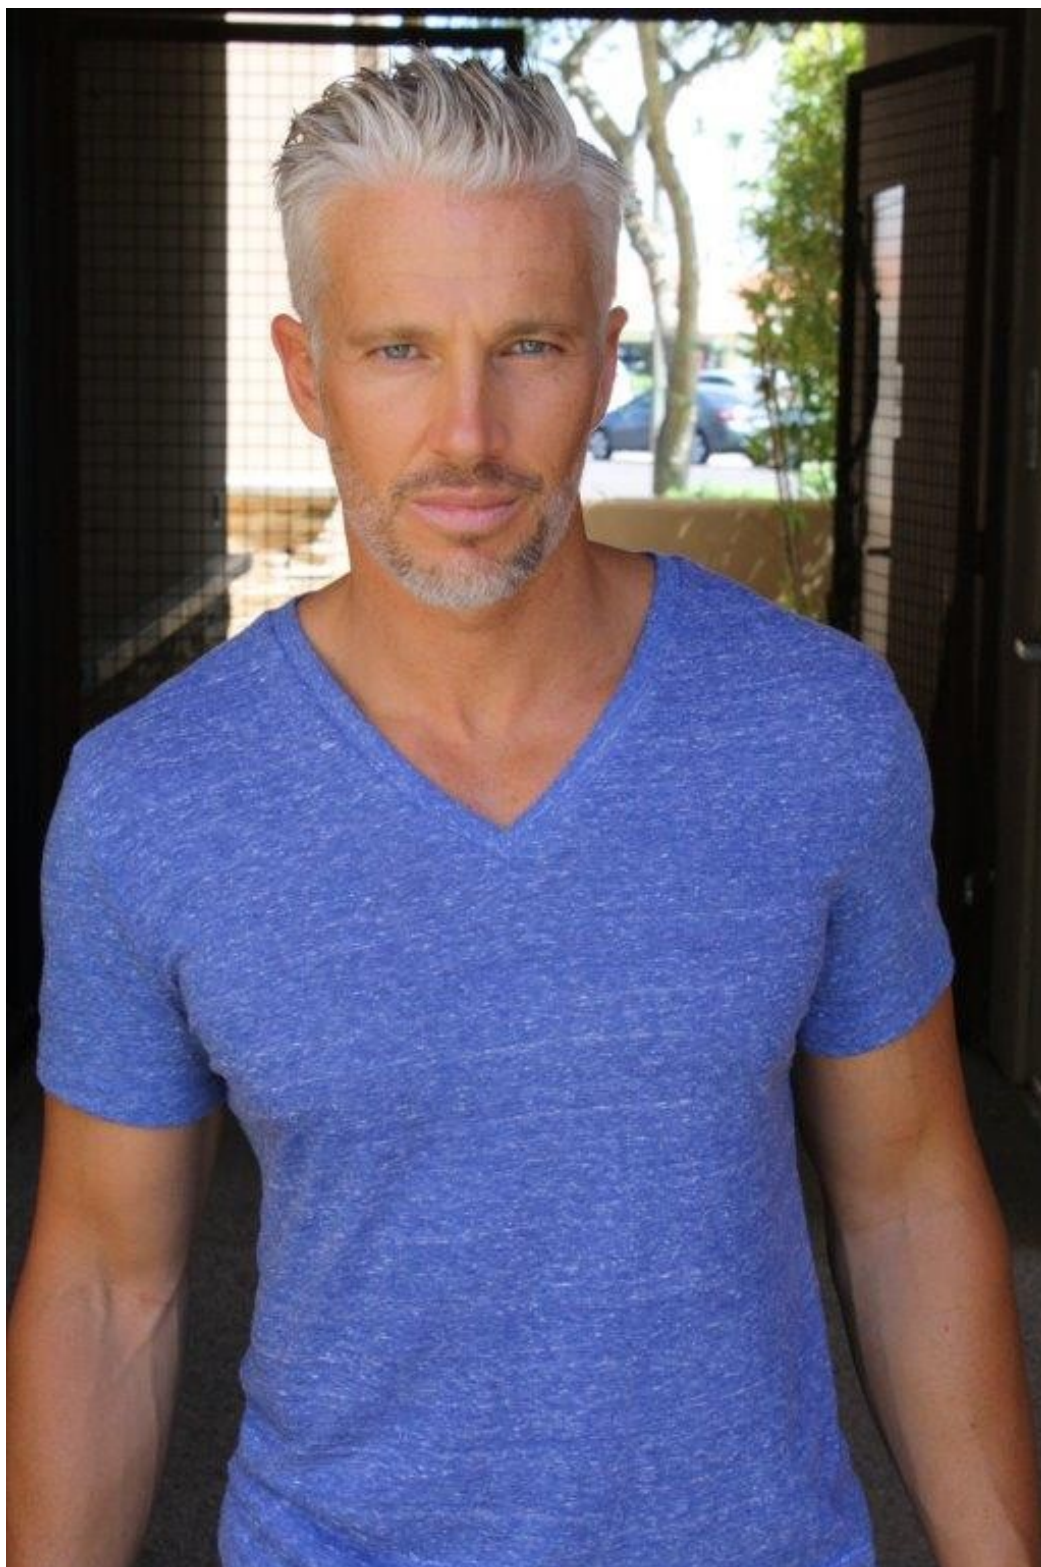

MICHAEL JUSTIN

height 185 cm · bust 107 cm · waist 81 cm · hips 96 cm · suit 52
shoes size 46 · hair greying · eyes blue

MICHAEL JUSTIN

height 185 cm · bust 107 cm · waist 81 cm · hips 96 cm · suit 52
shoes size 46 · hair greying · eyes blue